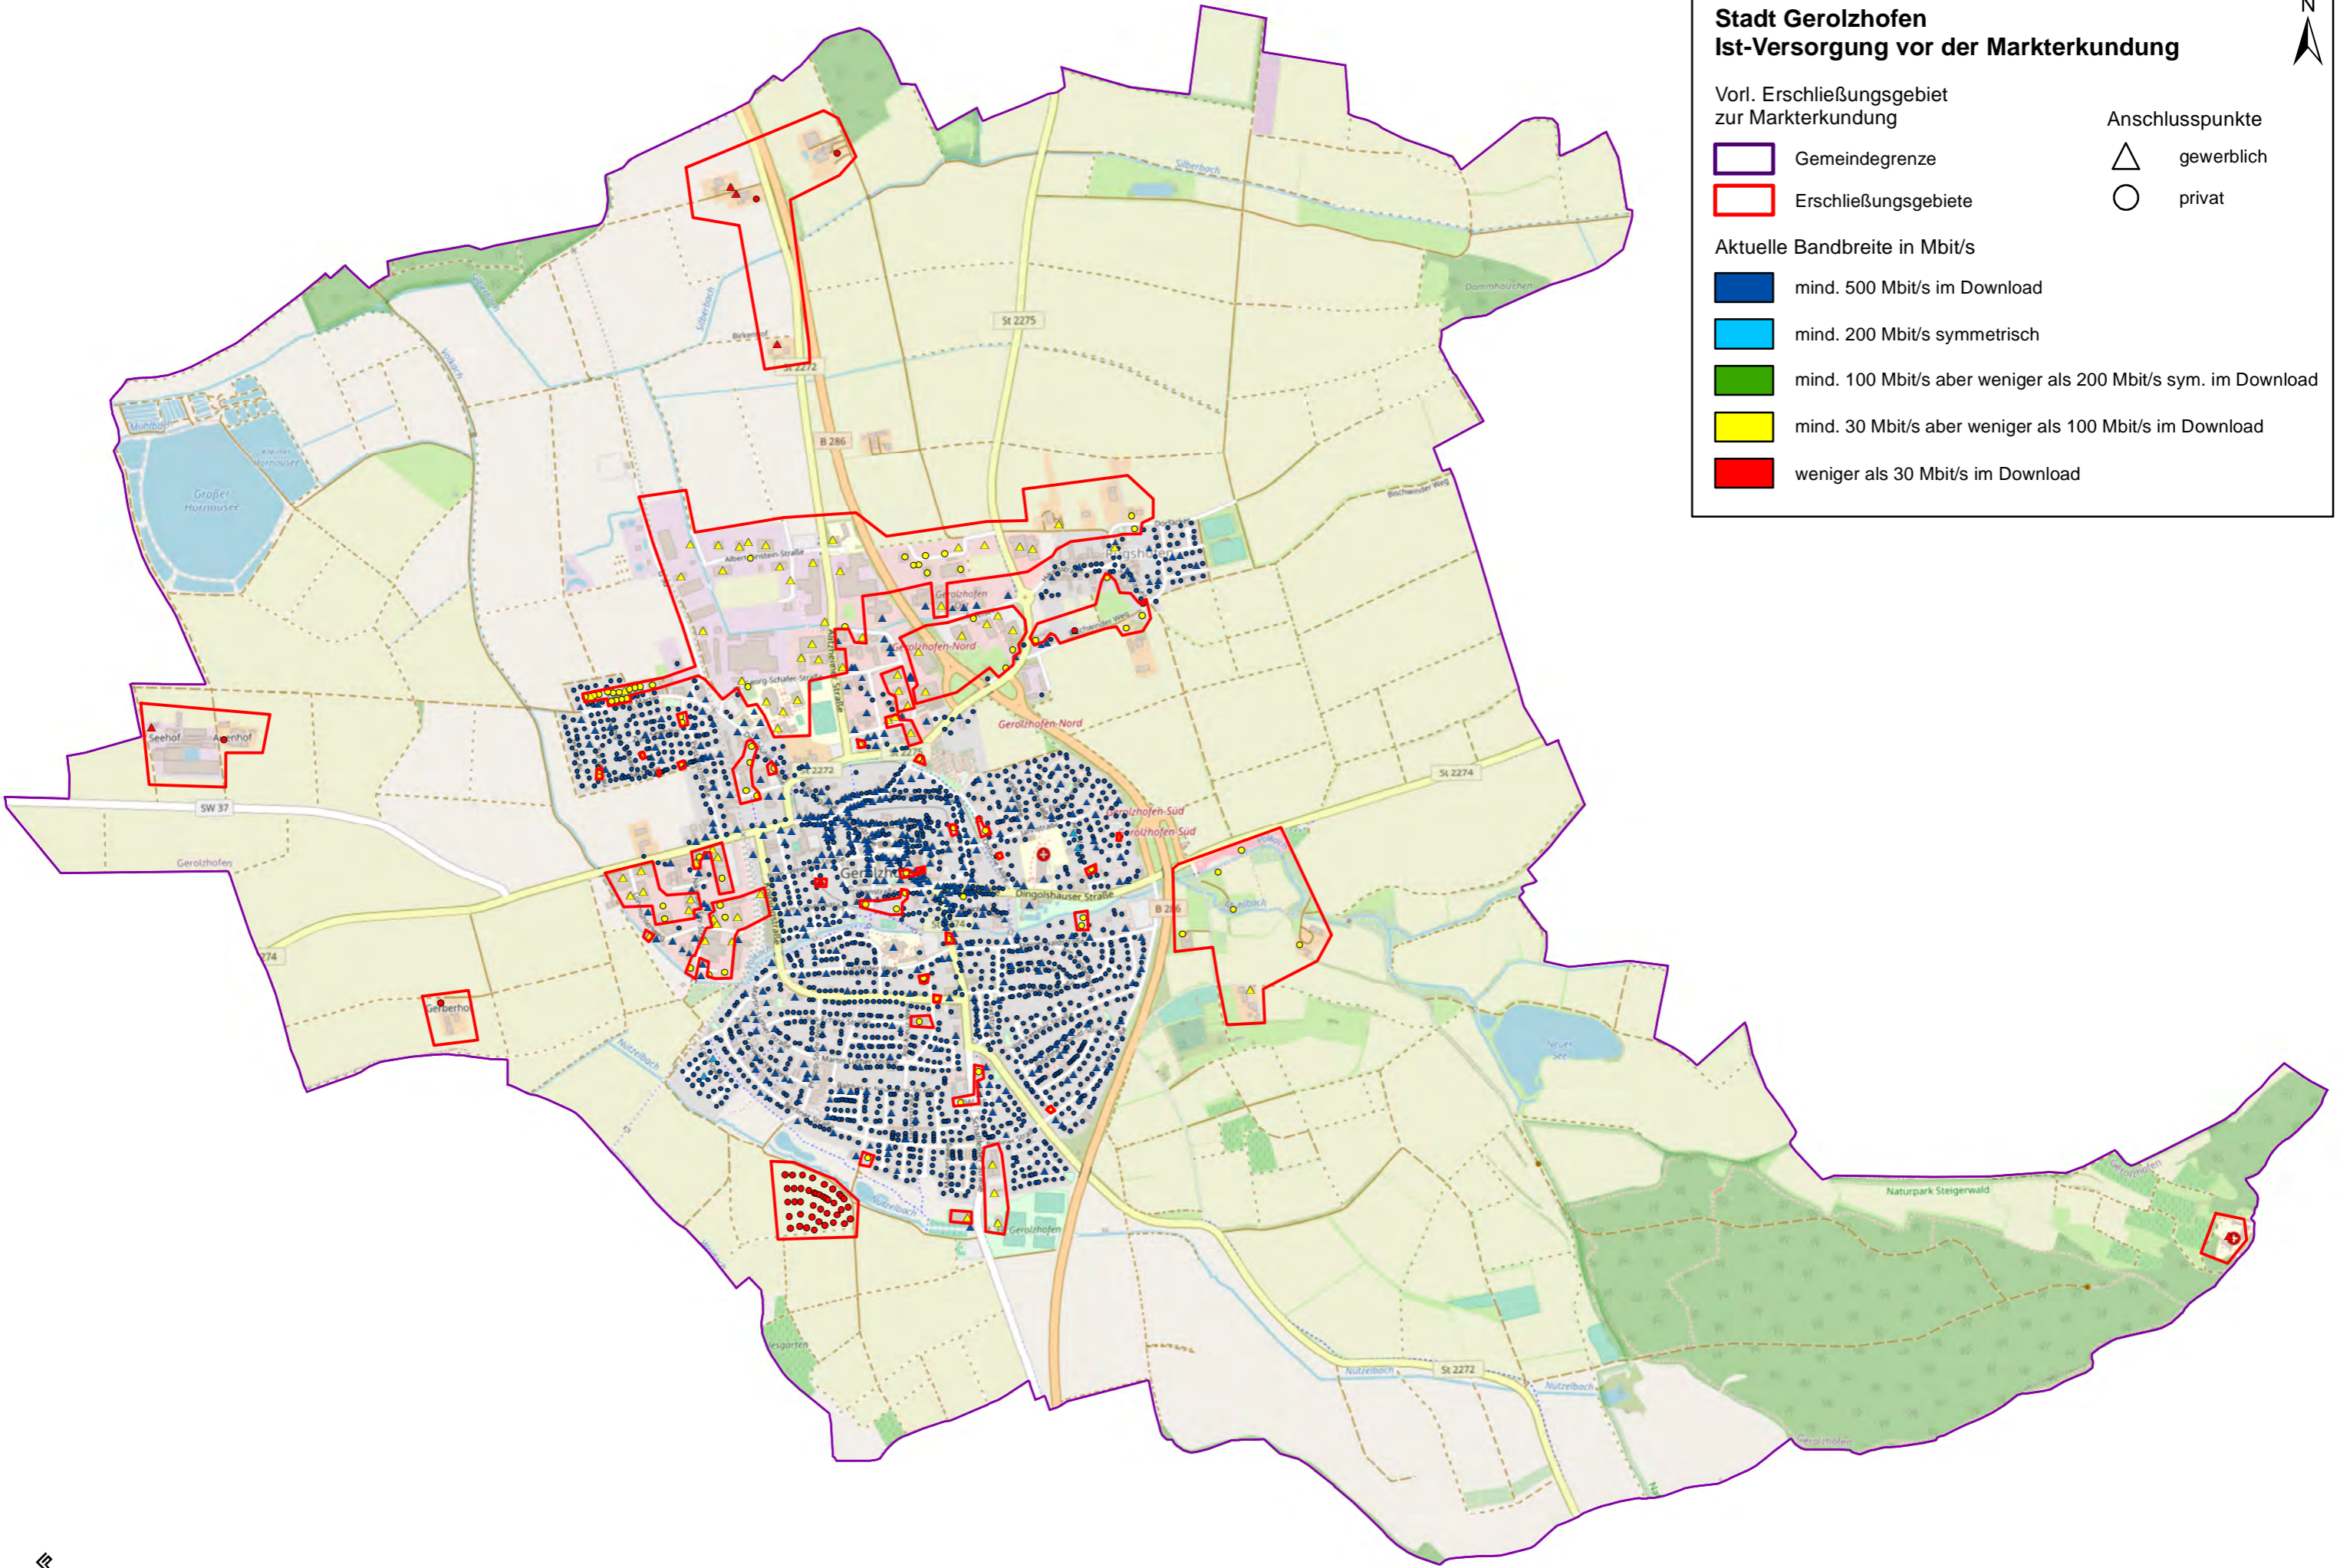

Stadt Gerolzhofen Ist-Versorgung vor der Markterkundung

Vorl. Erschließungsgebiet zur Markterkundung

-  Gemeindegrenze
-  Erschließungsgebiete

Anschlusspunkte

-  gewerblich
-  privat

Aktuelle Bandbreite in Mbit/s

-  mind. 500 Mbit/s im Download
-  mind. 200 Mbit/s symmetrisch
-  mind. 100 Mbit/s aber weniger als 200 Mbit/s sym. im Download
-  mind. 30 Mbit/s aber weniger als 100 Mbit/s im Download
-  weniger als 30 Mbit/s im Download